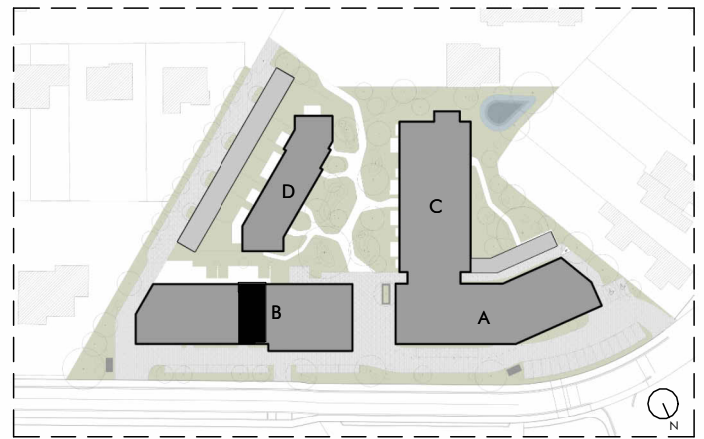

GEBOUW B - APP 27/105

NIVEAU 1

2 slaapkamers | bruto opp. 103,5 m² | terras 23,4 m²

INPLANTING