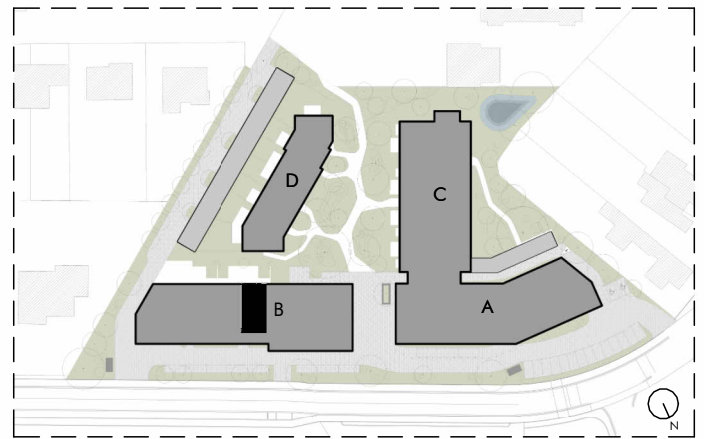

GEBOUW B - APP 27/003

NIVEAU 0

2 slaapkamers | bruto opp. 102,5 m² | terras 26,5 m²

INPLANTING