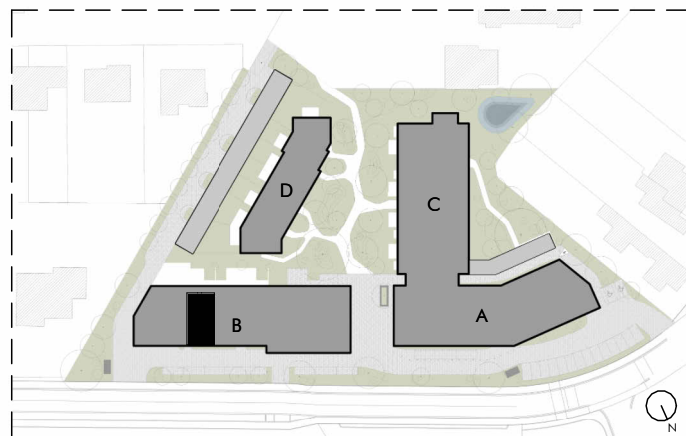

GEBOUW B - APP 27/203

NIVEAU 2

2 slaapkamers | bruto opp. 95,3 m² | terras 13,3 m²

INPLANTING