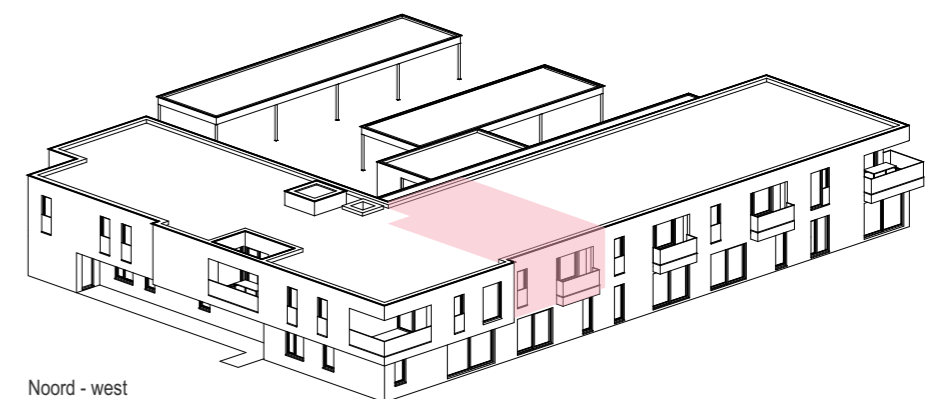

### APPARTEMENT A 1.4

2 slaapkamers  
 oppervlakte bruto: 85,90 m<sup>2</sup>  
 terraszone: 6,00 m<sup>2</sup>

1:75, maten in centimeter

Zuid - oost

Noord - west