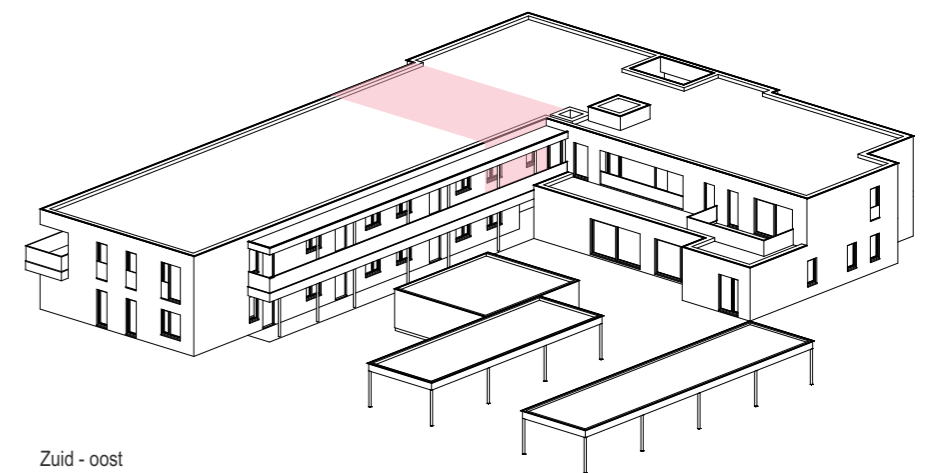

### APPARTEMENT A 1.4

2 slaapkamers  
 oppervlakte bruto: 85,90 m<sup>2</sup>  
 terraszone: 6,00 m<sup>2</sup>

1:75, maten in centimeter

Zuid - oost

Noord - west