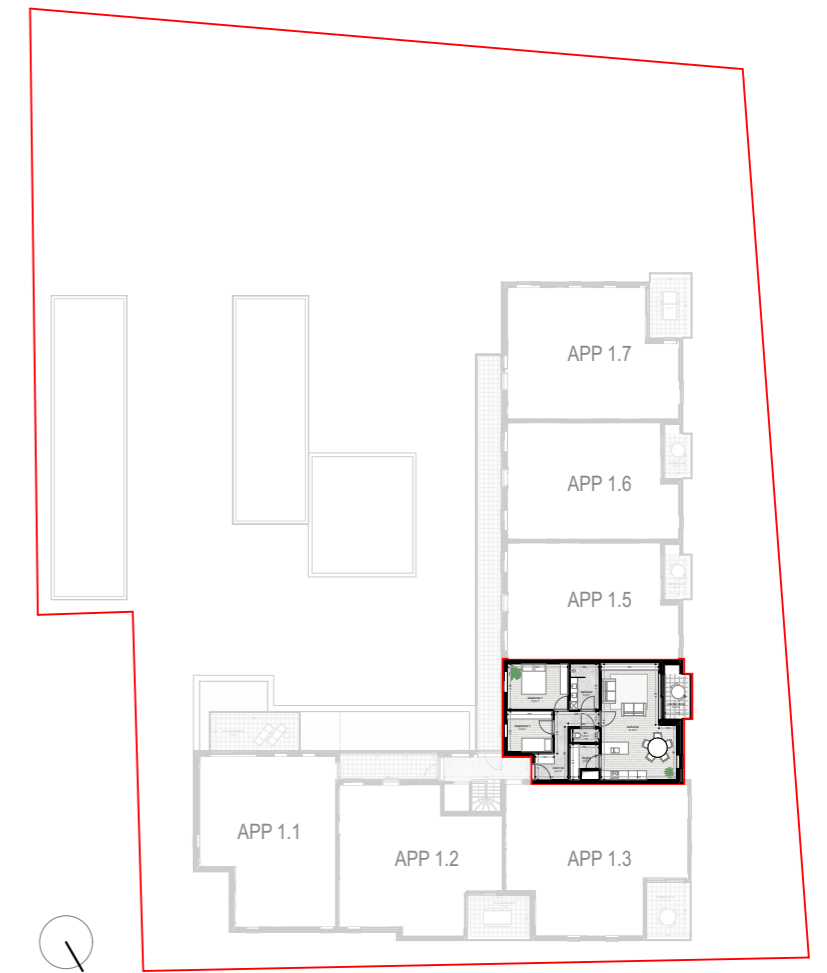

### APPARTEMENT A 1.4

2 slaapkamers  
 oppervlakte bruto: 85,90 m<sup>2</sup>  
 terraszone: 6,00 m<sup>2</sup>

1:75, maten in centimeter

Zuid - oost

Noord - west