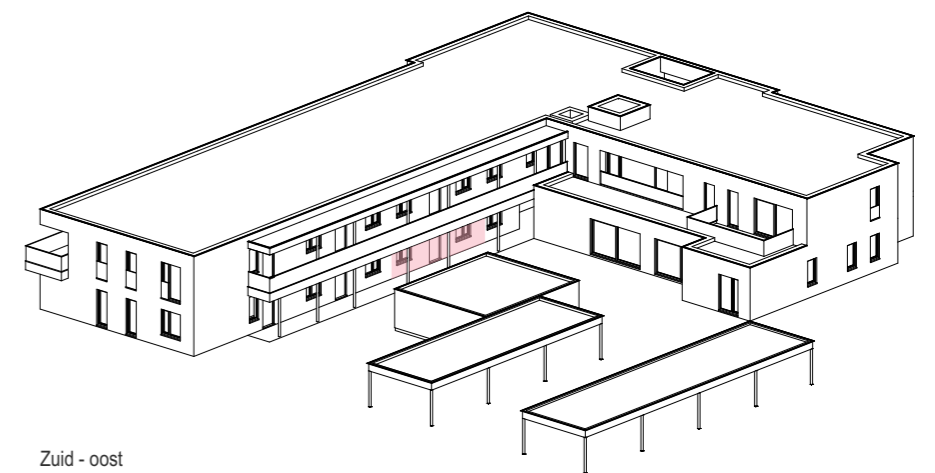

### APPARTEMENT A 0.5

2 slaapkamers  
 oppervlakte bruto: 95,40 m<sup>2</sup>  
 terraszone: 16,00 m<sup>2</sup>  
 tuin oppervlak: 33,20 m<sup>2</sup>

1:75, maten in centimeter

Zuid - oost

Noord - west