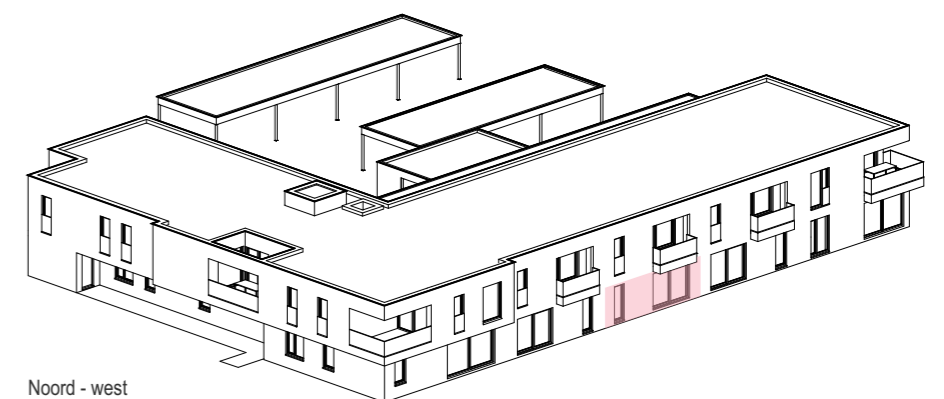

### APPARTEMENT A 0.5

2 slaapkamers  
 oppervlakte bruto: 95,40 m<sup>2</sup>  
 terraszone: 16,00 m<sup>2</sup>  
 tuin oppervlak: 33,20 m<sup>2</sup>

1:75, maten in centimeter

Zuid - oost

Noord - west