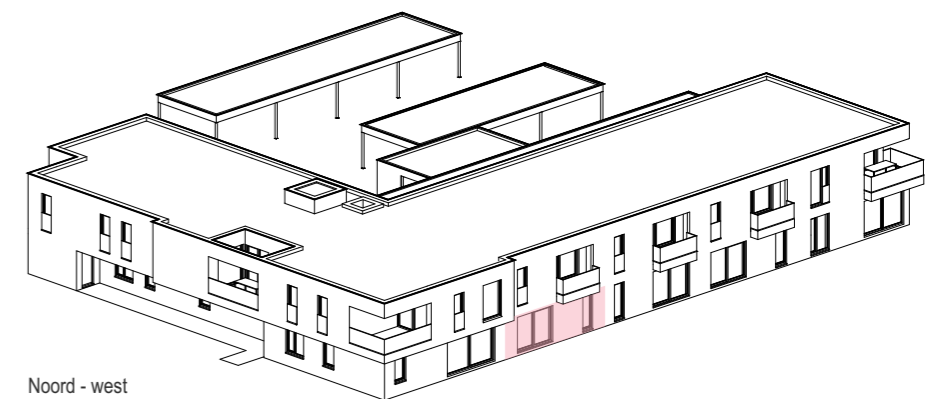

APPARTEMENT A 0.4

2 slaapkamers
 oppervlakte bruto: 87,85 m²
 terraszone: 16,00 m²
 tuin oppervlak: 37,90 m²

1:75, maten in centimeter

Zuid - oost

Noord - west