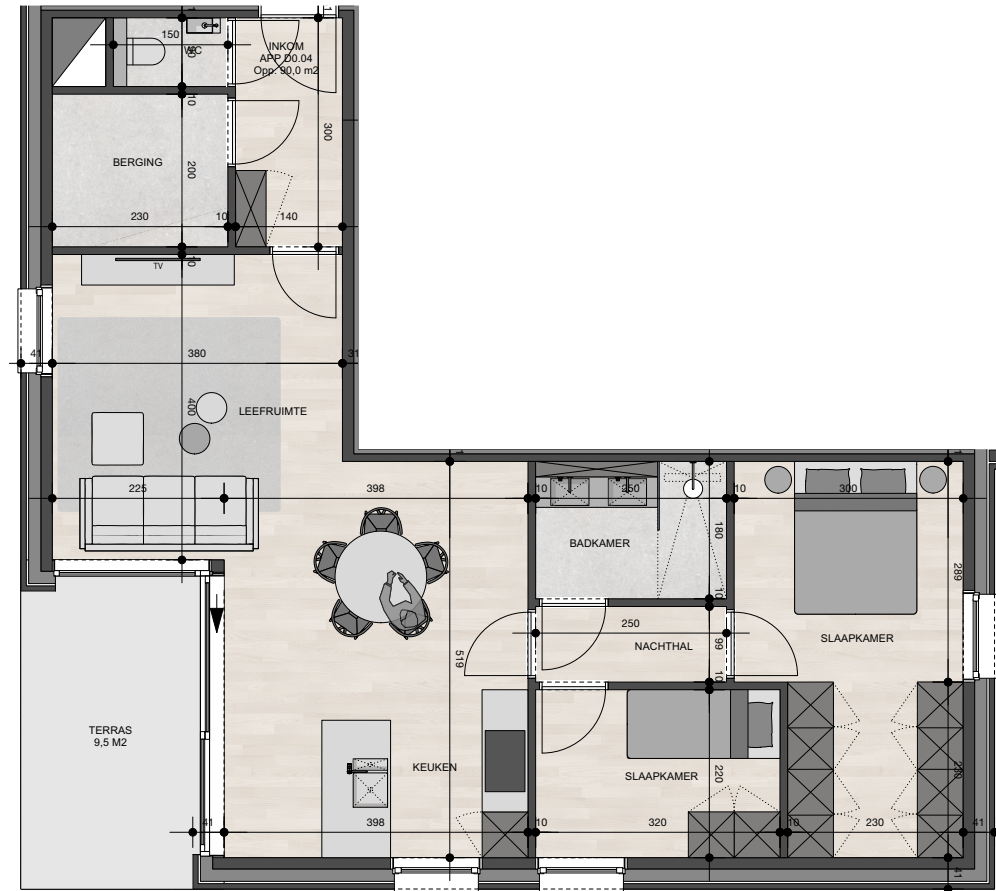

Residentie Rijksroos

Appartement 0.4

Bruto oppervlakte : 90,0 M²

2 slaapkamers

Terras oppervlakte : 9,5 M²

De plannen zijn verkoopplannen, geen uitvoeringsplannen.
Afmetingen van schachten en dgl. kunnen om technische redenen wijzigen.
Meubels zijn indicatief, plannen zijn niet op schaal en niet contractueel bindend.