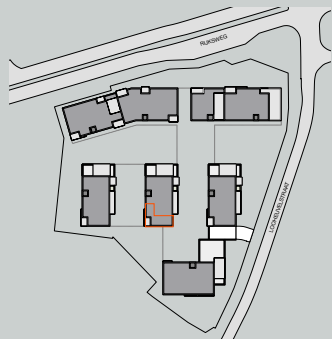

Residentie Rijksroos

Appartement 0.4

Bruto oppervlakte : 90,0 M²

2 slaapkamers

Terras oppervlakte : 9,5 M²

De plannen zijn verkoopplannen, geen uitvoeringsplannen.
Afmetingen van schachten en dgl. kunnen om technische redenen wijzigen.
Meubels zijn indicatief, plannen zijn niet op schaal en niet contractueel bindend.