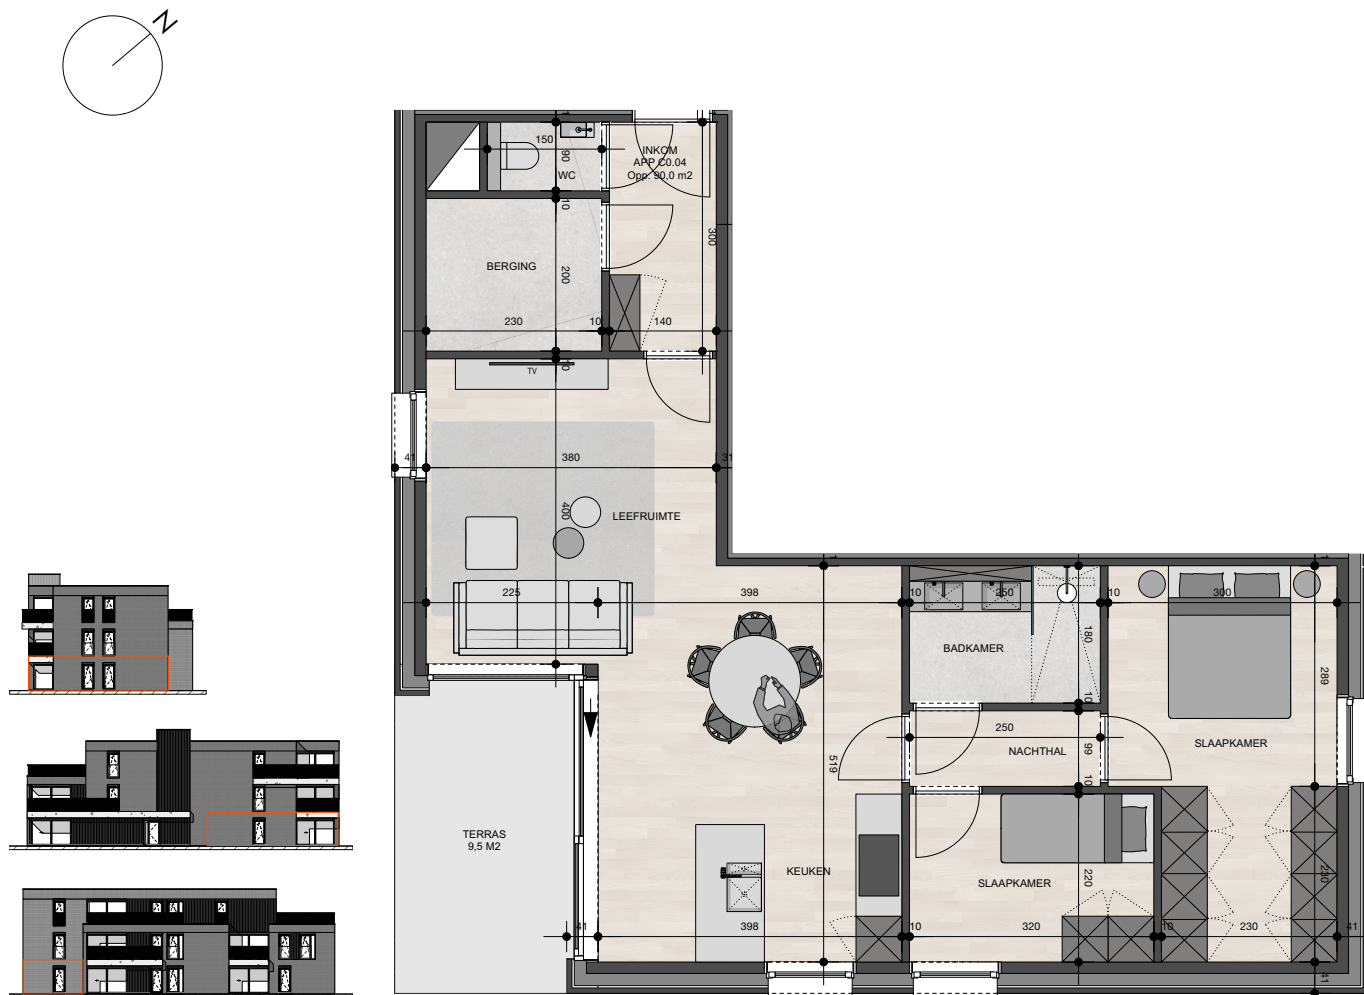

Residentie Novavest

Appartement 0.4

Bruto oppervlakte : 90,0 M²

2 slaapkamers

Terras oppervlakte : 9,5 M²

De plannen zijn verkoopplannen, geen uitvoeringsplannen.

Afmetingen van schachten en dgl. kunnen om technische redenen wijzigen.

Meubels zijn indicatief, plannen zijn niet op schaal en niet contractueel bindend.