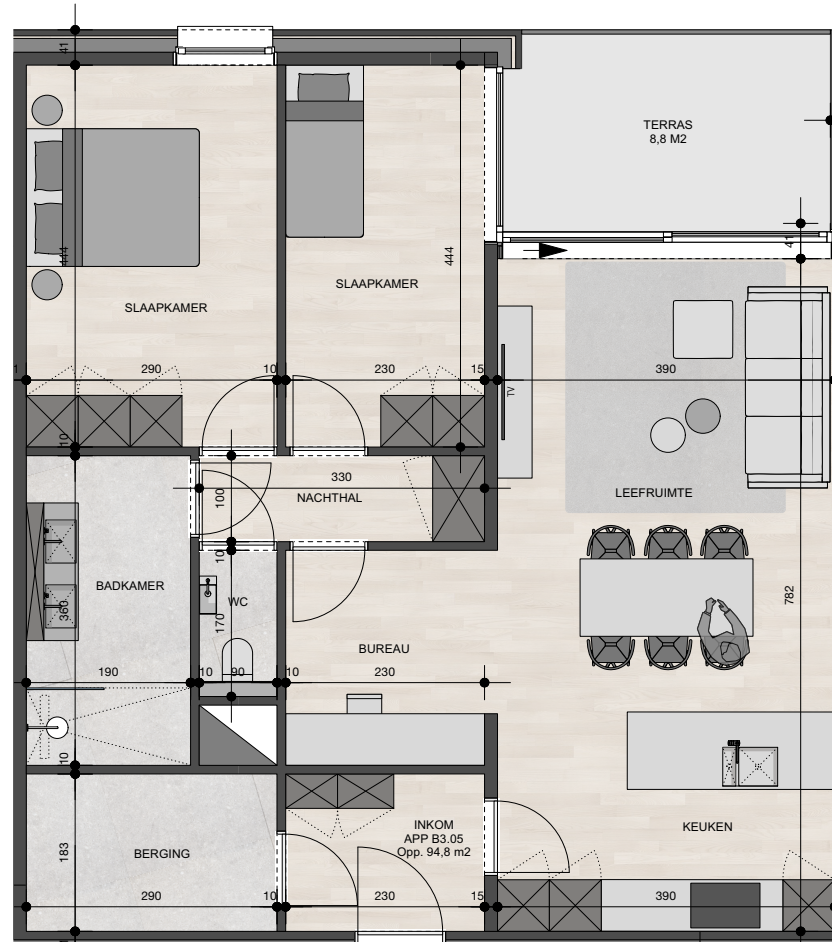

Residentie Valkenvlucht

Appartement 3.5

Bruto oppervlakte : 94,8 M²

2 slaapkamers

Terras oppervlakte : 8,8 M²

De plannen zijn verkoopplannen, geen uitvoeringsplannen.
Afmetingen van schachten en dgl. kunnen om technische redenen wijzigen.
Meubels zijn indicatief, plannen zijn niet op schaal en niet contractueel bindend.