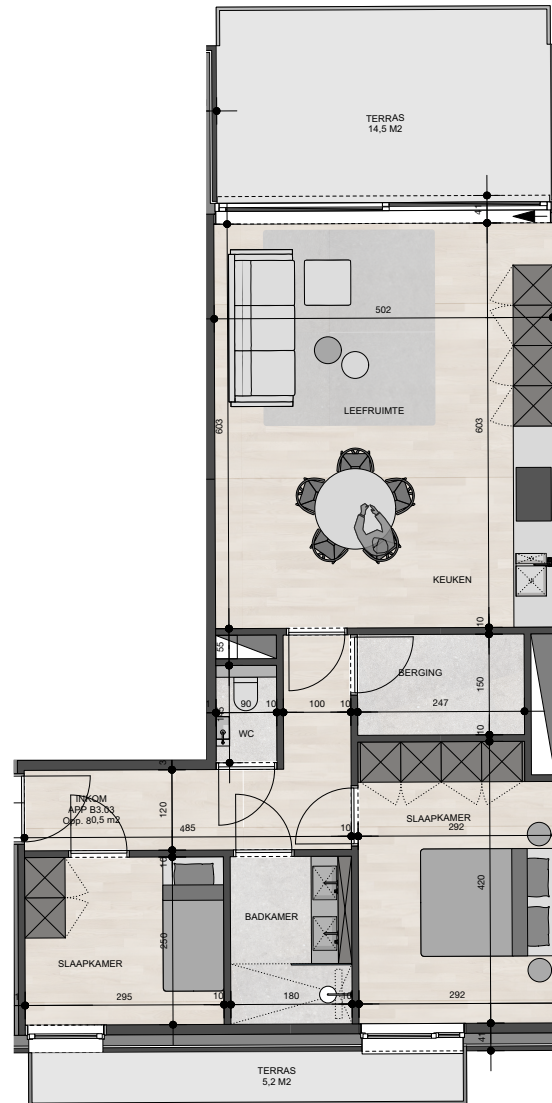

Residentie Valkenvlucht

Appartement 3.3

Bruto oppervlakte : 80,5 M²

2 slaapkamer

Terras oppervlakte : 19,7 M²

De plannen zijn verkoopplannen, geen uitvoeringsplannen.
Afmetingen van schachten en dgl. kunnen om technische redenen wijzigen.
Meubels zijn indicatief, plannen zijn niet op schaal en niet contractueel bindend.