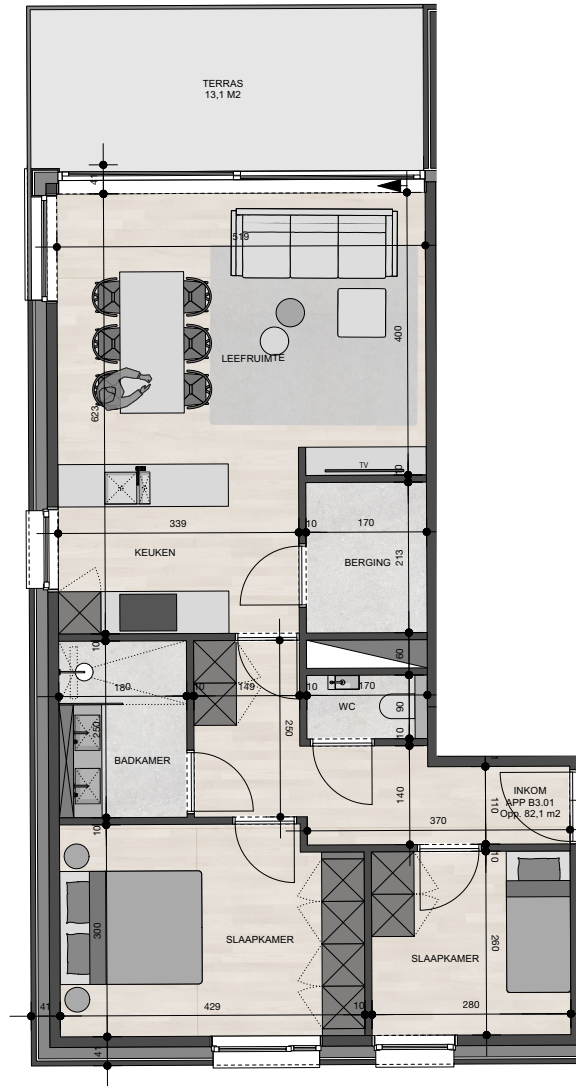

## Appartement 3.1

Bruto oppervlakte : 82,1 M<sup>2</sup>

2 slaapkamers

Terras oppervlakte : 13,1 M<sup>2</sup>

De plannen zijn verkoopplannen, geen uitvoeringsplannen.  
Afmetingen van schachten en dgl. kunnen om technische redenen wijzigen.  
Meubels zijn indicatief, plannen zijn niet op schaal en niet contractueel bindend.