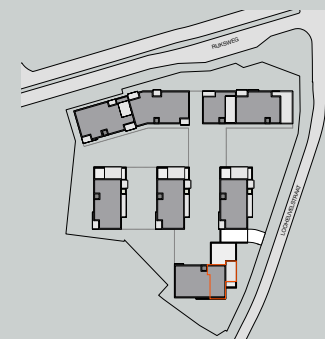

## Residentie Heidehof

### Appartement 2.3

Bruto oppervlakte : 100,5 M<sup>2</sup>

2 slaapkamers

Terras oppervlakte : 69,1 M<sup>2</sup>

De plannen zijn verkoopplannen, geen uitvoeringsplannen.

Afmetingen van schachten en dgl. kunnen om technische redenen wijzigen.