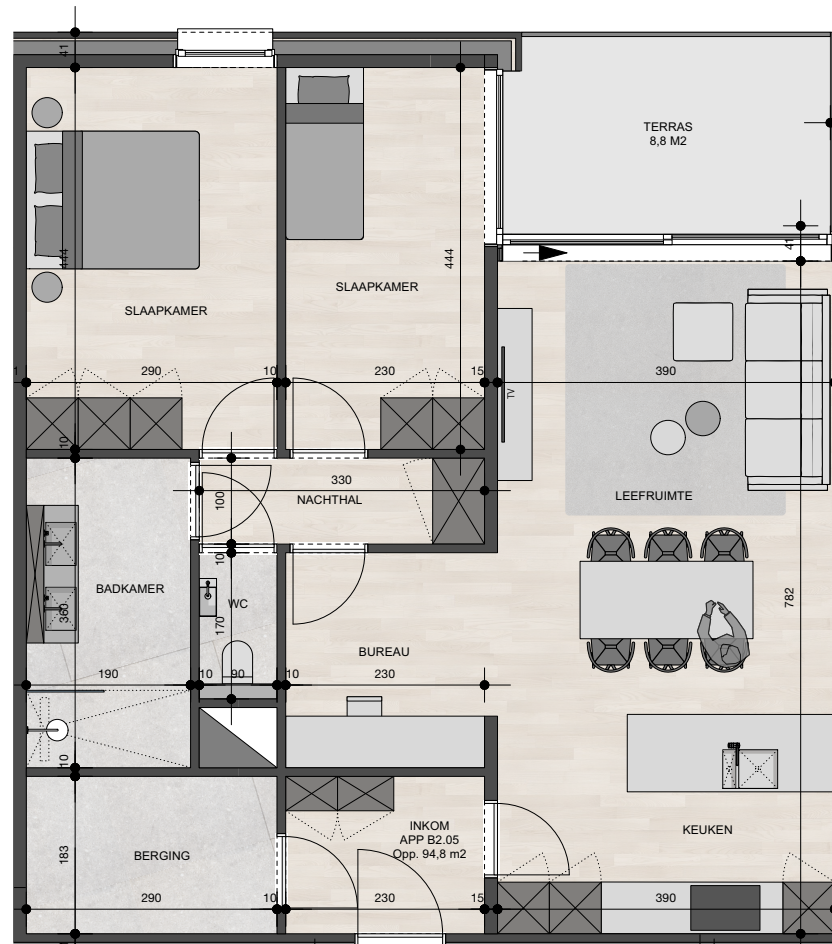

## Appartement 2.5

Bruto oppervlakte : 94,8 M<sup>2</sup>

2 slaapkamers

Terras oppervlakte : 8,8 M<sup>2</sup>

De plannen zijn verkoopplannen, geen uitvoeringsplannen.

Afmetingen van schachten en dgl. kunnen om technische redenen wijzigen.