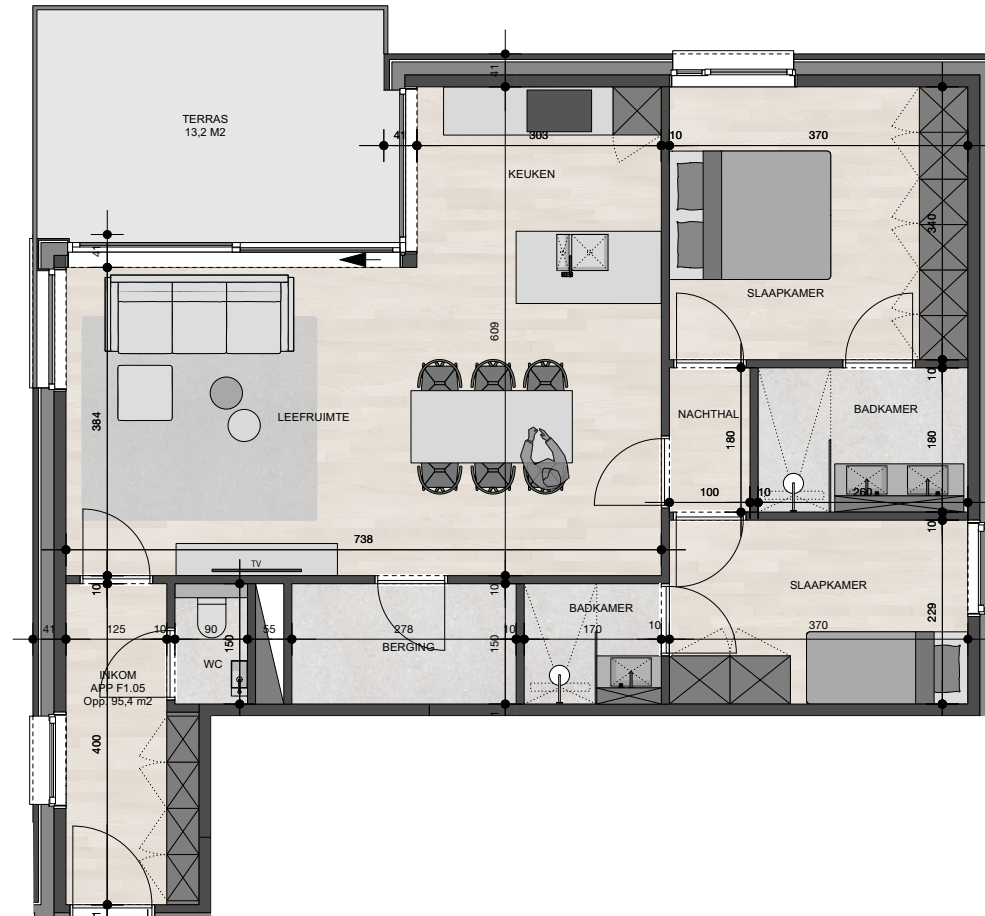

Residentie Heidehof

Appartement 1.5

Bruto oppervlakte : 95,4 M²

2 slaapkamers

Terras oppervlakte : 13,2 M²

De plannen zijn verkoopplannen, geen uitvoeringsplannen.
Afmetingen van schachten en dgl. kunnen om technische redenen wijzigen.
Meubels zijn indicatief, plannen zijn niet op schaal en niet contractueel bindend.