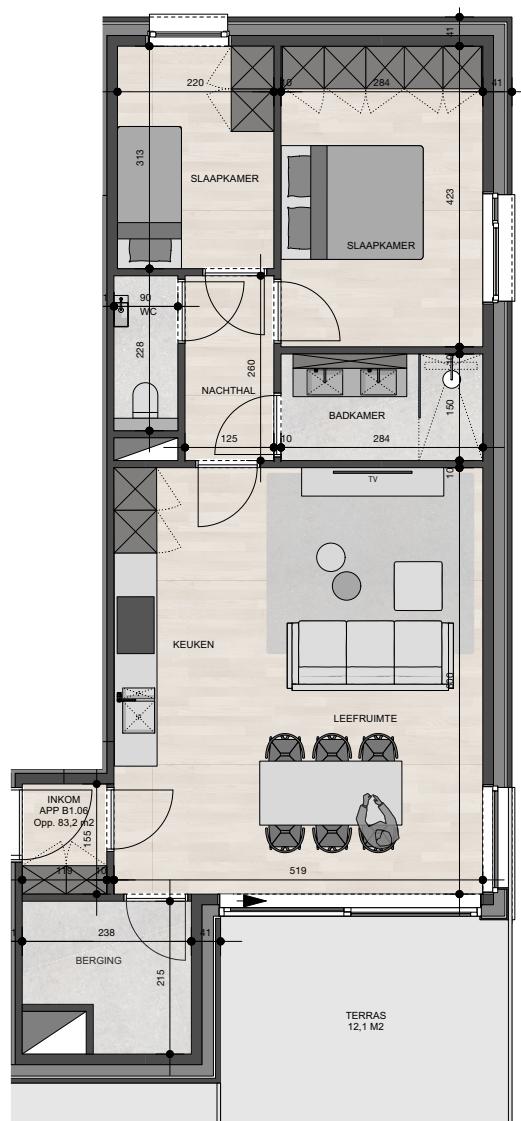

De plannen zijn verkoopplannen, geen uitvoeringsplannen.

Afmetingen van schachten en dgl. kunnen om technische redenen wijzigen.

Meubels zijn indicatief, plannen zijn niet op schaal en niet contractueel bindend.

Residentie Valkenvlucht

Appartement 1.6

Bruto oppervlakte : 83,2 M²

2 slaapkamers

Terras oppervlakte : 12,1 M²