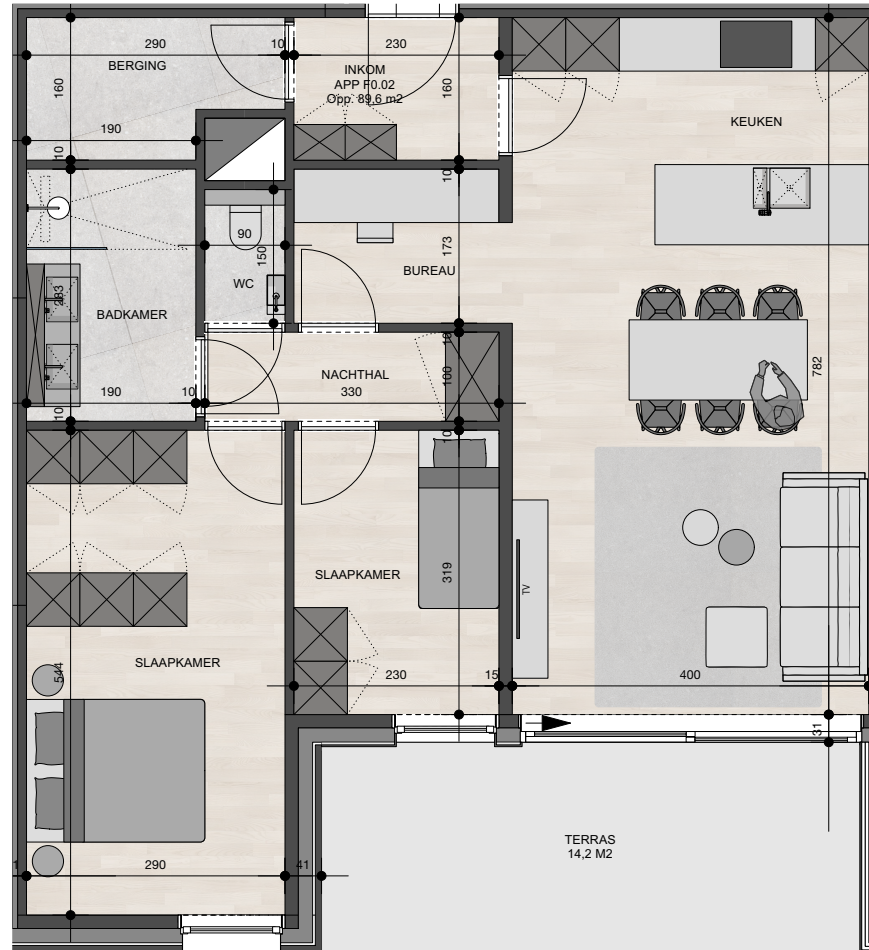

## Appartement 0.2

Bruto oppervlakte : 89,6 M<sup>2</sup>

2 slaapkamers

Terras oppervlakte : 14,2 M<sup>2</sup>

De plannen zijn verkoopplannen, geen uitvoeringsplannen.  
Afmetingen van schachten en dgl. kunnen om technische redenen wijzigen.  
Meubels zijn indicatief, plannen zijn niet op schaal en niet contractueel bindend.