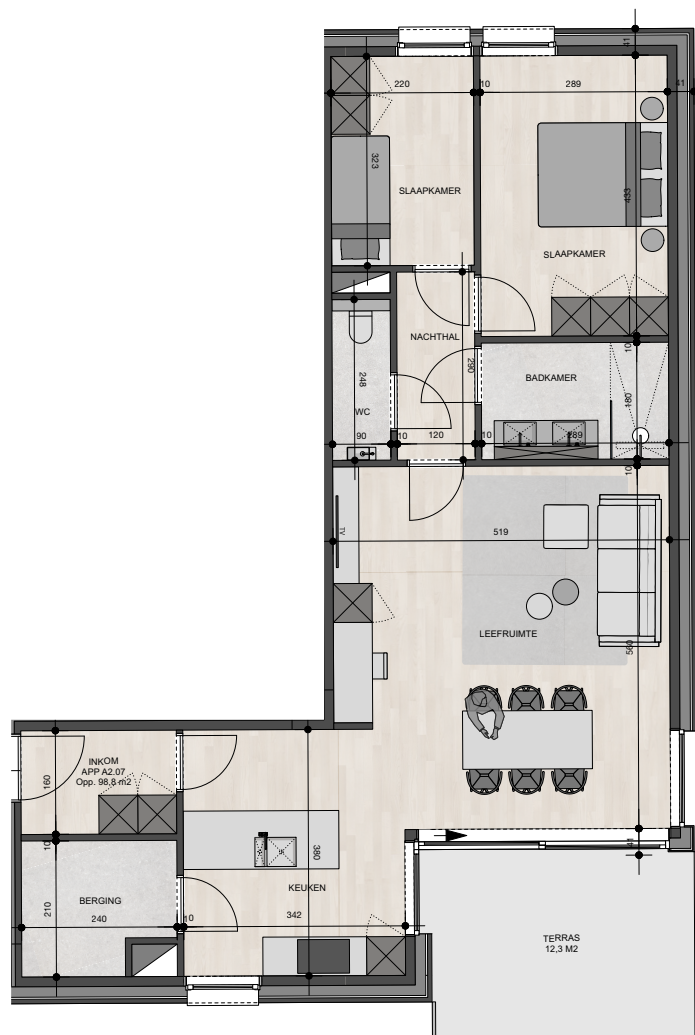

De plannen zijn verkoopplannen, geen uitvoeringsplannen.

Afmetingen van schachten en dgl. kunnen om technische redenen wijzigen.

Meubels zijn indicatief, plannen zijn niet op schaal en niet contractueel bindend.

### Appartement 2.8

Bruto oppervlakte : 98,8 M<sup>2</sup>

2 slaapkamers

Terras oppervlakte : 12,3 M<sup>2</sup>