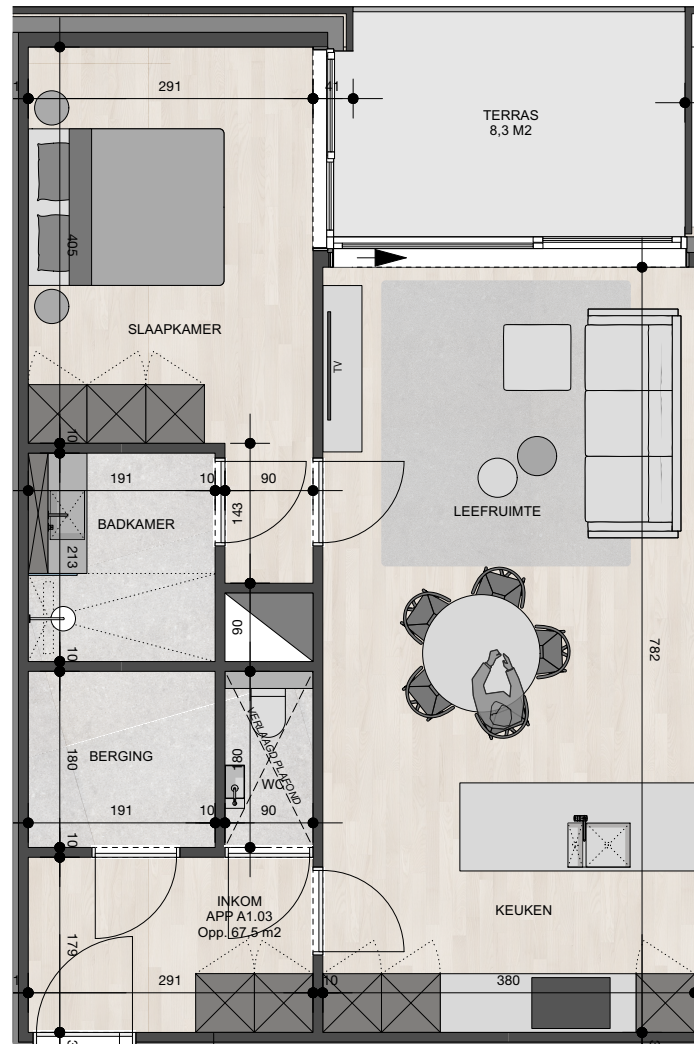

Residentie Solarahof

Appartement 1.3

Bruto oppervlakte : 67,5 M²

1 slaapkamer

Terras oppervlakte : 8,3 M²

De plannen zijn verkoopplannen, geen uitvoeringsplannen.
Afmetingen van schachten en dgl. kunnen om technische redenen wijzigen.
Meubels zijn indicatief, plannen zijn niet op schaal en niet contractueel bindend.