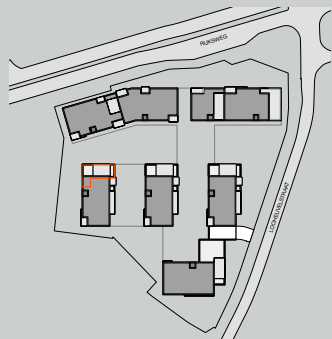

## Appartement 0.1

Bruto oppervlakte : 98,4 M<sup>2</sup>

2 slaapkamers

Terras oppervlakte : 9,8 M<sup>2</sup>

De plannen zijn verkoopplannen, geen uitvoeringsplannen.  
Afmetingen van schachten en dgl. kunnen om technische redenen wijzigen.  
Meubels zijn indicatief, plannen zijn niet op schaal en niet contractueel bindend.