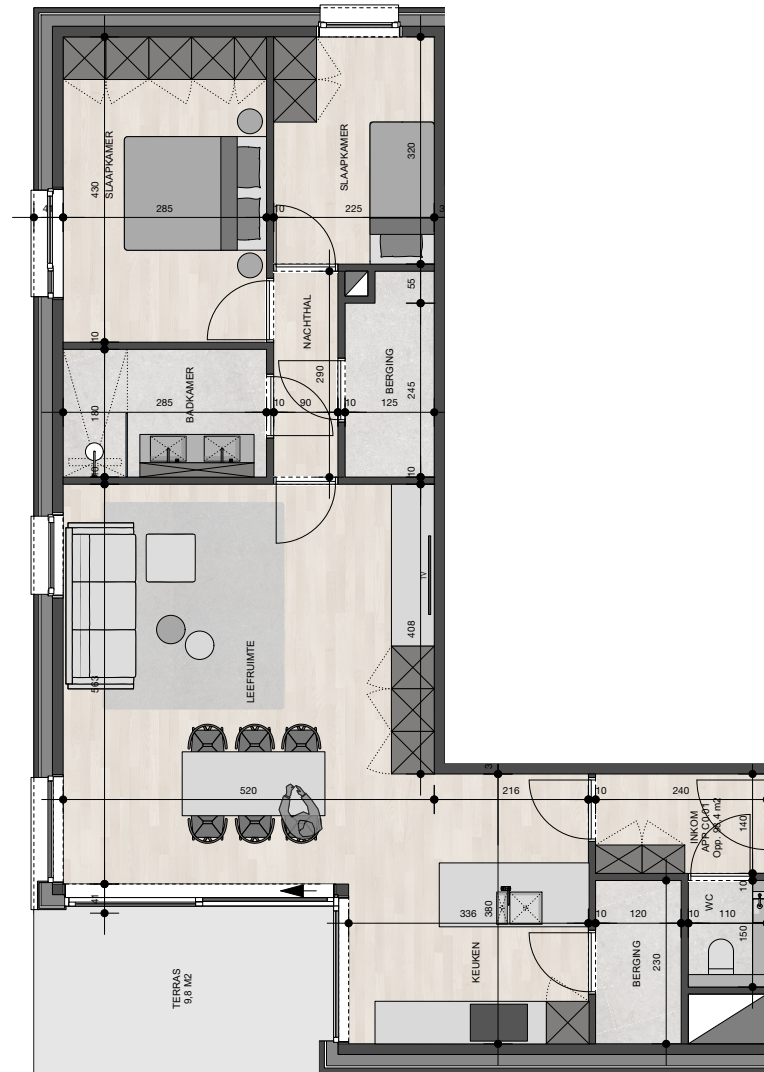

## Appartement 0.1

Bruto oppervlakte : 98,4 M<sup>2</sup>

2 slaapkamers

Terras oppervlakte : 9,8 M<sup>2</sup>

De plannen zijn verkoopplannen, geen uitvoeringsplannen.  
Afmetingen van schachten en dgl. kunnen om technische redenen wijzigen.  
Meubels zijn indicatief, plannen zijn niet op schaal en niet contractueel bindend.