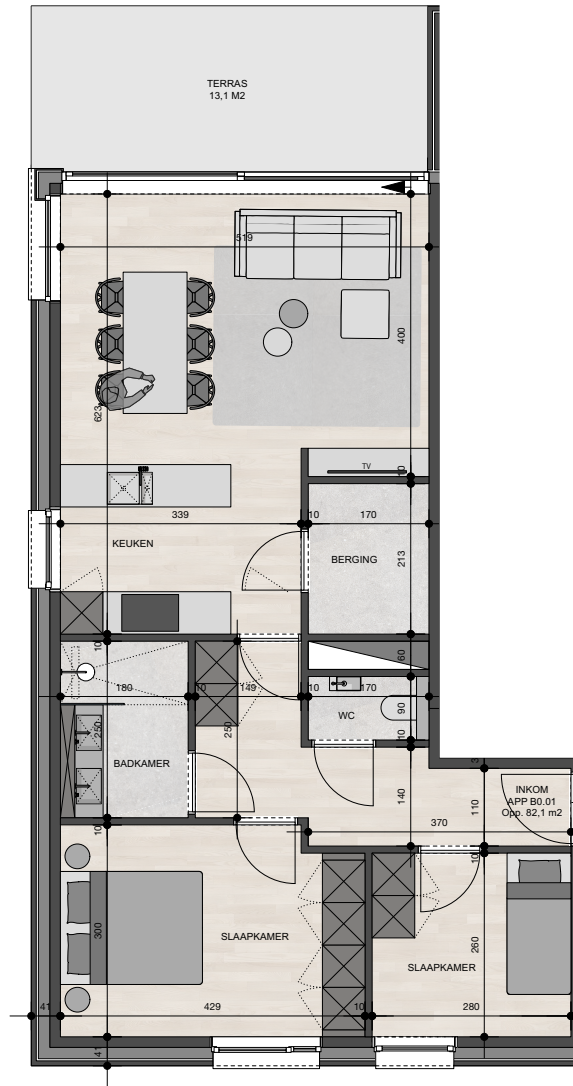

Residentie Valkenvlucht

Appartement 0.1

Bruto oppervlakte : 82,1 M²

2 slaapkamers

Terras oppervlakte : 13,1 M²

De plannen zijn verkoopplannen, geen uitvoeringsplannen.
Afmetingen van schachten en dgl. kunnen om technische redenen wijzigen.
Meubels zijn indicatief, plannen zijn niet op schaal en niet contractueel bindend.